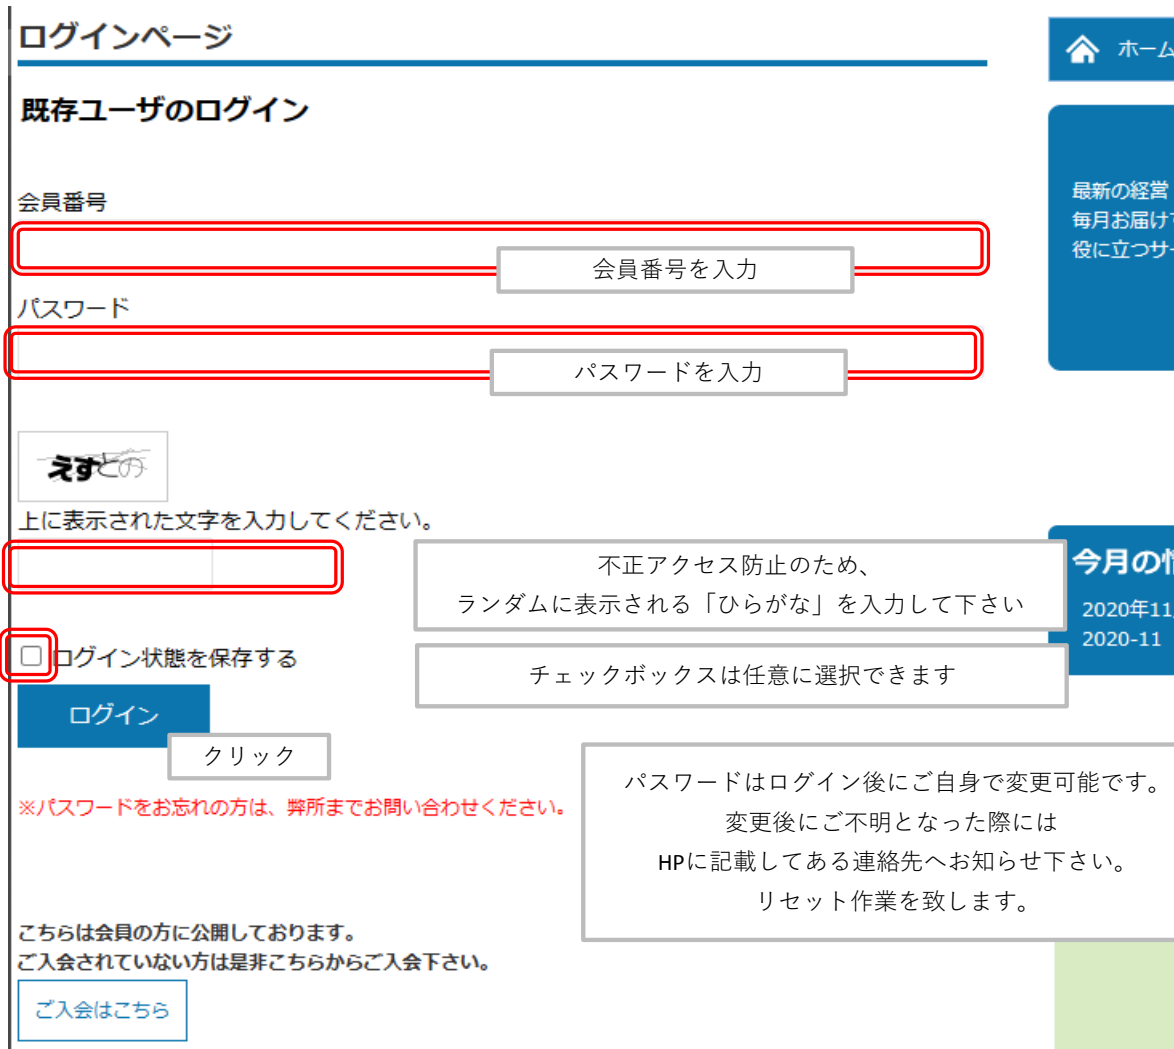

◎ 会員の方のHPのご利用法について

① Topページの「会員専用ログイン」ボタンをクリック

② ログインページに遷移しますので、会員番号・パスワード(初回ログイン時は会員番号と同じ)を入力後、「ログイン」ボタンをクリック

- ・ 会員番号は弊所より毎月お送りする月刊誌の宛名ラベルに印刷(英数文字)してあります。
- ・ 初回ログイン時のパスワードは会員番号と同じです。
- ・ ログイン後にいつでもご自身でパスワードの変更ができます。変更後はご自身のパスワードの管理をお願い致します。

- ・ パスワードの変更方法

ログイン後のTopページの「会員情報変更」をクリック

「マイページ」へ遷移します → 「パスワードを変更」ボタンをクリック

ご希望のパスワードを2回入力して下さい → 「パスワードを更新」ボタンをクリック

- ③ ログイン後は、会員専用ページに掲載するすべてのコンテンツをご覧頂けます。