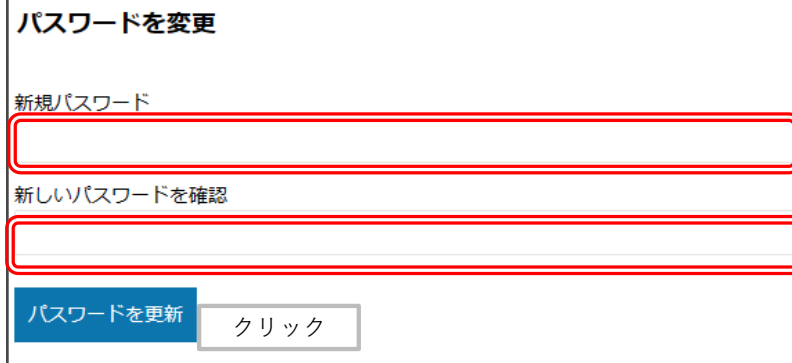

- ・ パスワードの変更方法

ログイン後のTopページの「会員情報変更」をクリック

「マイページ」へ遷移します → 「パスワードを変更」ボタンをクリック

ご希望のパスワードを2回入力して下さい → 「パスワードを更新」ボタンをクリック

- ③ ログイン後は、会員専用ページに掲載するすべてのコンテンツをご覧頂けます。