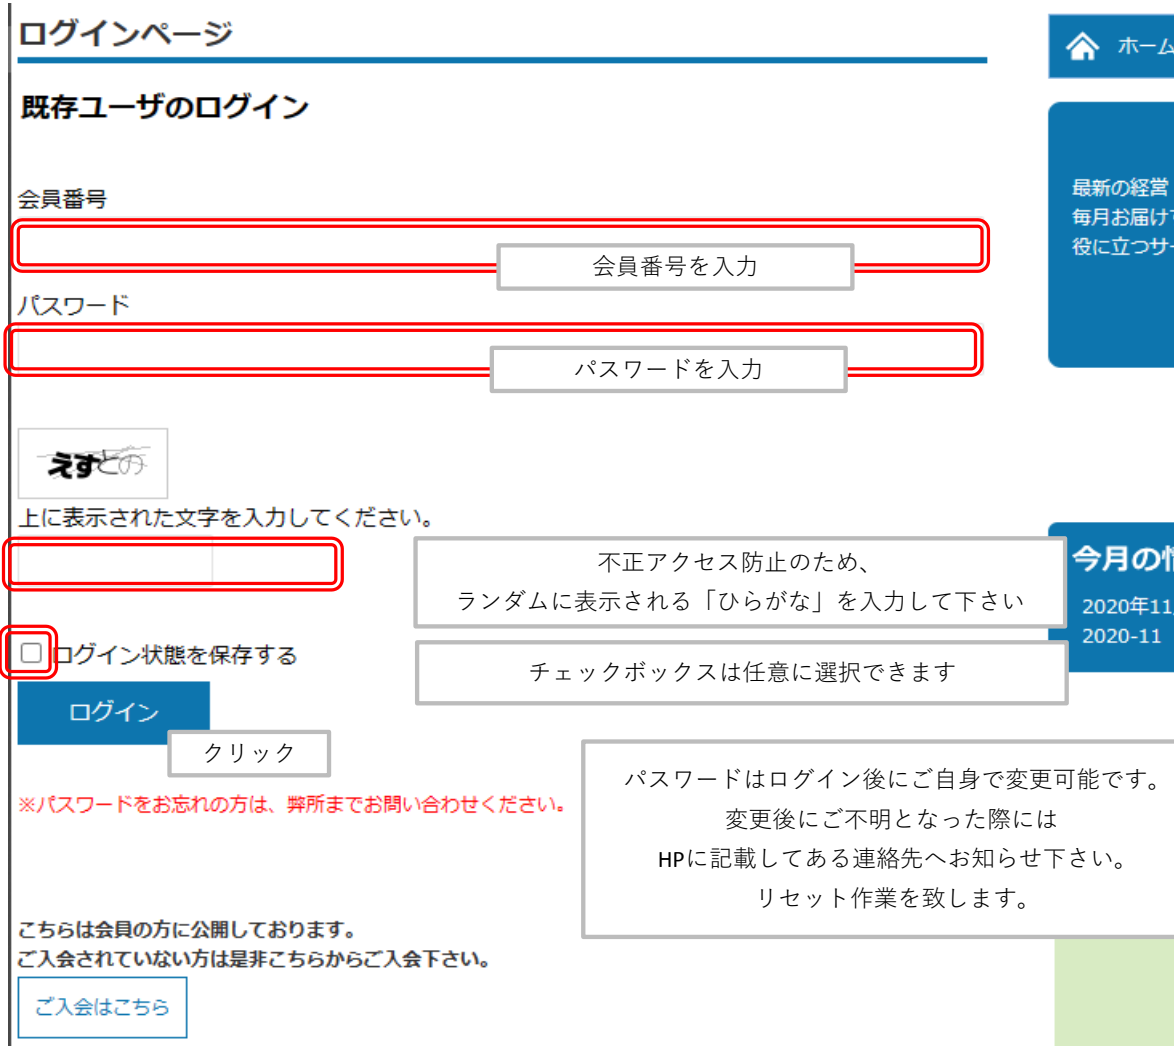

◎ 会員の方のHPのご利用法について

① Topページの「会員専用ログイン」ボタンをクリック

② ログインページに遷移しますので、会員番号・パスワード(初回ログイン時は会員番号と同じ)を入力後、「ログイン」ボタンをクリック

- ・ 会員番号は弊所より毎月お送りする月刊誌の宛名ラベルに印刷(英数文字)してあります。
- ・ 初回ログイン時のパスワードは会員番号と同じです。
- ・ ログイン後にいつでもご自身でパスワードの変更ができます。変更後はご自身のパスワードの管理をお願い致します。

- ・ パスワードの変更方法

ログイン後のTopページの「会員情報変更」をクリック

「マイページ」へ遷移します → 「パスワードを変更」ボタンをクリック

ご希望のパスワードを2回入力して下さい → 「パスワードを更新」ボタンをクリック

- ③ ログイン後は、会員専用ページに掲載するすべてのコンテンツをご覧頂けます。