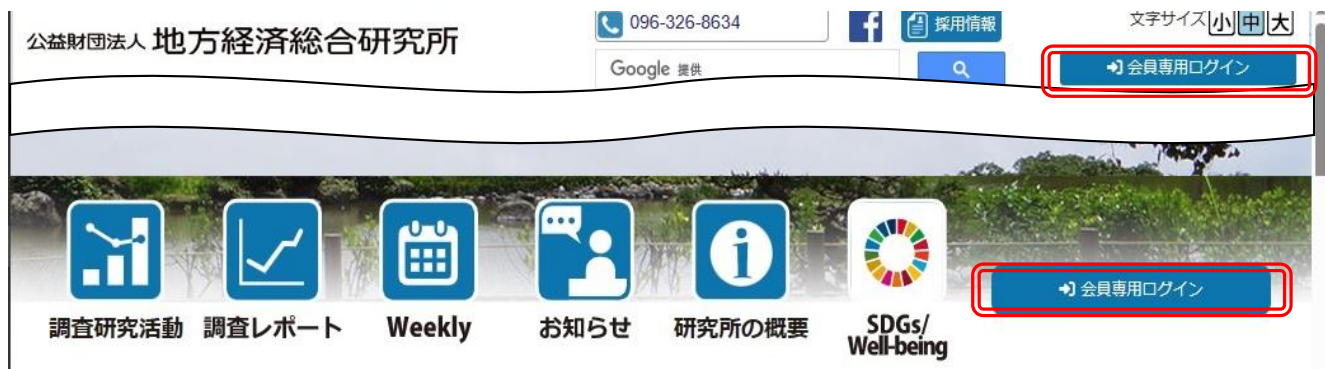

◎ 会員の方のHPのご利用法について

① Topページの「会員専用ログイン」ボタンをクリック

② ログインページに遷移しますので、会員番号・パスワード(初回ログイン時は会員番号と同じ)を入力後、「ログイン」ボタンをクリック

- ・ 会員番号は弊所より毎月お送りする月刊誌の宛名ラベルに印刷(英数文字)してあります。
- ・ 初回ログイン時のパスワードは会員番号と同じです。
- ・ ログイン後にいつでもご自身でパスワードの変更ができます。変更後はご自身のパスワードの管理をお願い致します。